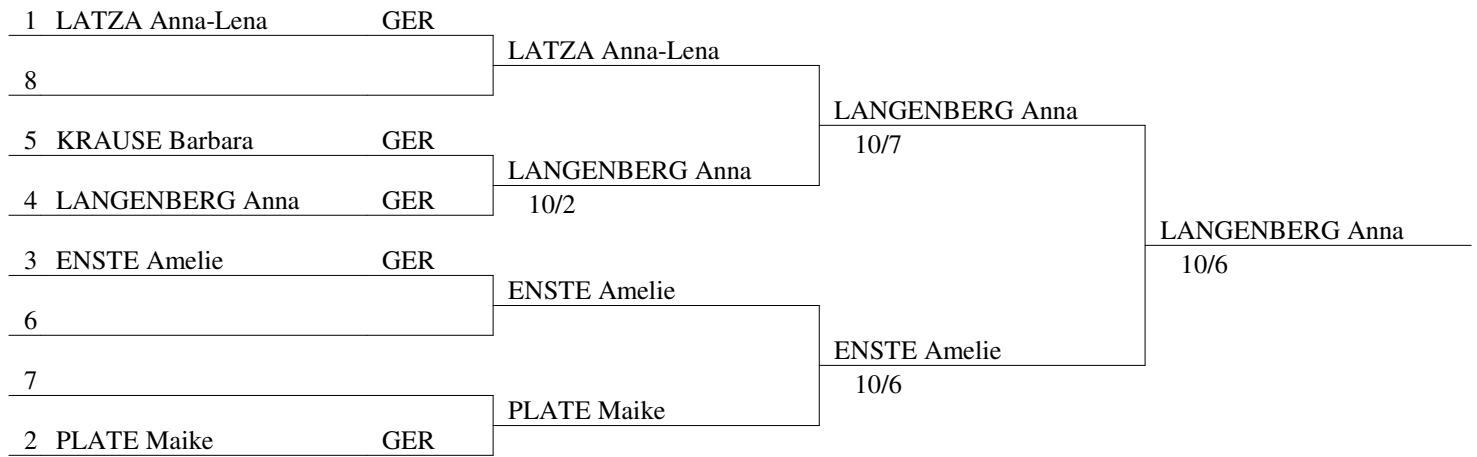

Trophäe der Sparkasse Lüdenscheid 2010
Schüler 1999 DDE

Viertelfinale

Trophäe der Sparkasse Lüdenscheid 2010
Schüler 1999 DDE

Gesamtplatzierung (nach Platz)

Platz	Name Vorname	Verein	Nation
1	LANGENBERG Anna	WMTV SOLINGEN	GER
2	ENSTE Amelie	DORTMUNDER TG	GER
3	LATZA Anna-Lena	HERNER TC	GER
3	PLATE Maike	LÜDENSCHIEDER TV	GER
5	KRAUSE Barbara	LÜDENSCHIEDER TV	GER