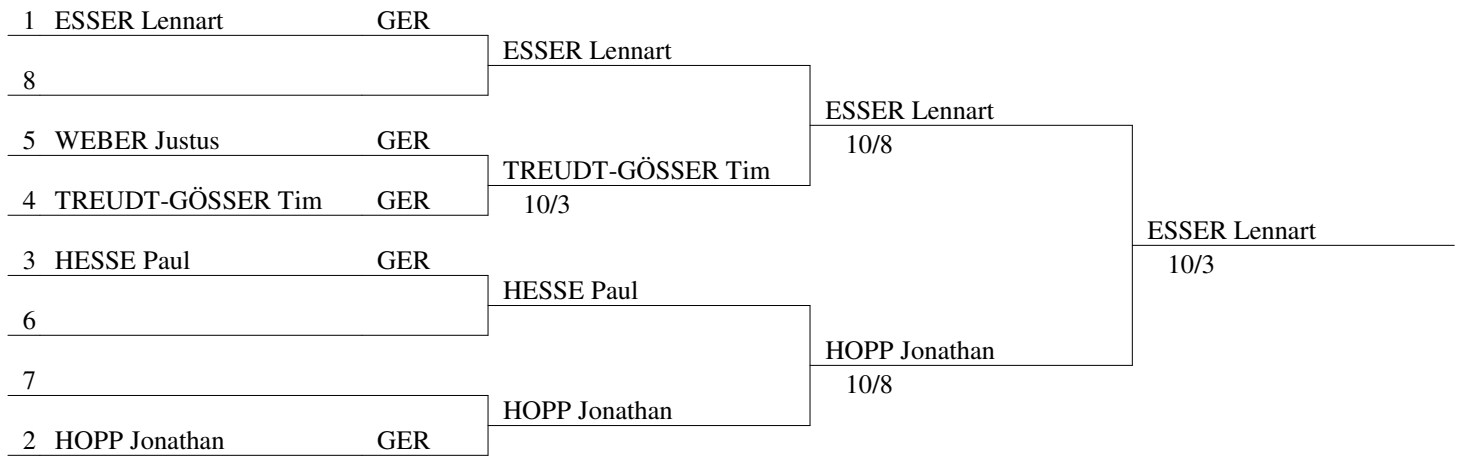

Trophäe der Sparkasse Lüdenscheid 2010
Schüler 2000 HDE

Viertelfinale

Trophäe der Sparkasse Lüdenscheid 2010
Schüler 2000 HDE

Gesamtplatzierung (nach Platz)

Platz	Name Vorname	Verein	Nation
1	ESSER Lennart	WMTV SOLINGEN	GER
2	HOPP Jonathan	DORTMUNDER TG	GER
3	HESSE Paul	DORTMUNDER TG	GER
3	TREUDT-GÖSSER Tim	WMTV SOLINGEN	GER
5	WEBER Justus	LÜDENSCHIEDER TV	GER