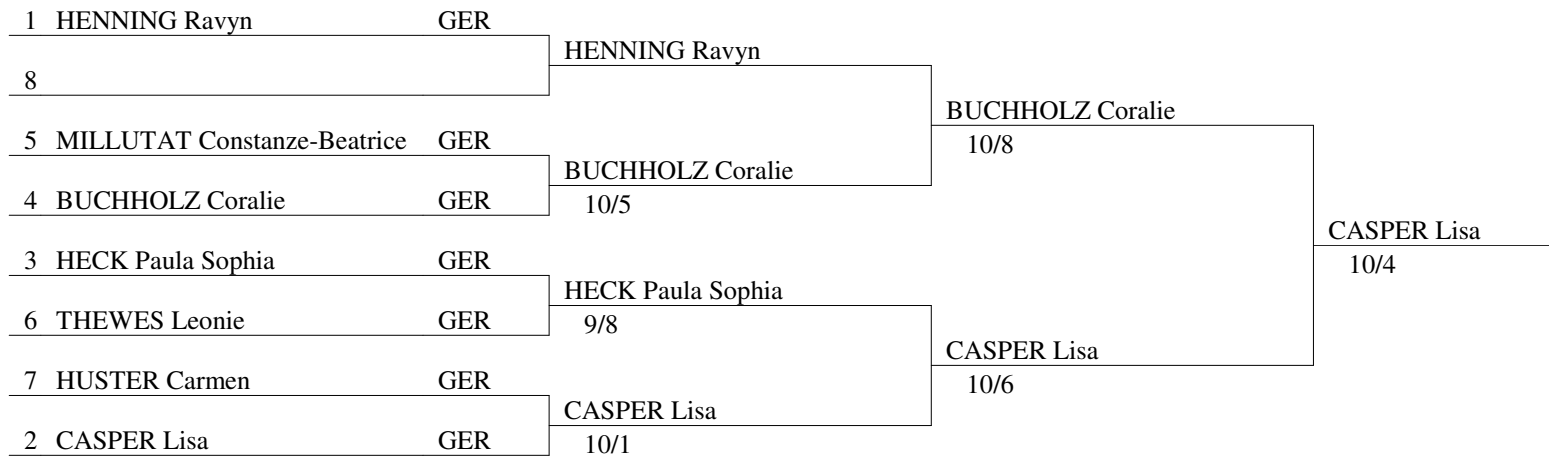

Trophäe der Sparkasse Lüdenscheid 2010
B-Jugend 1997 DDE

Viertelfinale

Trophäe der Sparkasse Lüdenscheid 2010
B-Jugend 1997 DDE

Gesamtplatzierung (nach Platz)

Platz	Name Vorname	Verein	Nation
1	CASPER Lisa	WMTV SOLINGEN	GER
2	BUCHHOLZ Coralie	TSV BAYER 04 LEVERKUSEN	GER
3	HECK Paula Sophia	TSV HAGEN 1860	GER
3	HENNING Ravyn	LSV DÜSSELDORF	GER
5	MILLUTAT Constanze-Beatrice	LÜDENSCHIEDER TV	GER
6	THEWES Leonie	TSV HAGEN 1860	GER
7	HUSTER Carmen	NEUWIEDER FC	GER