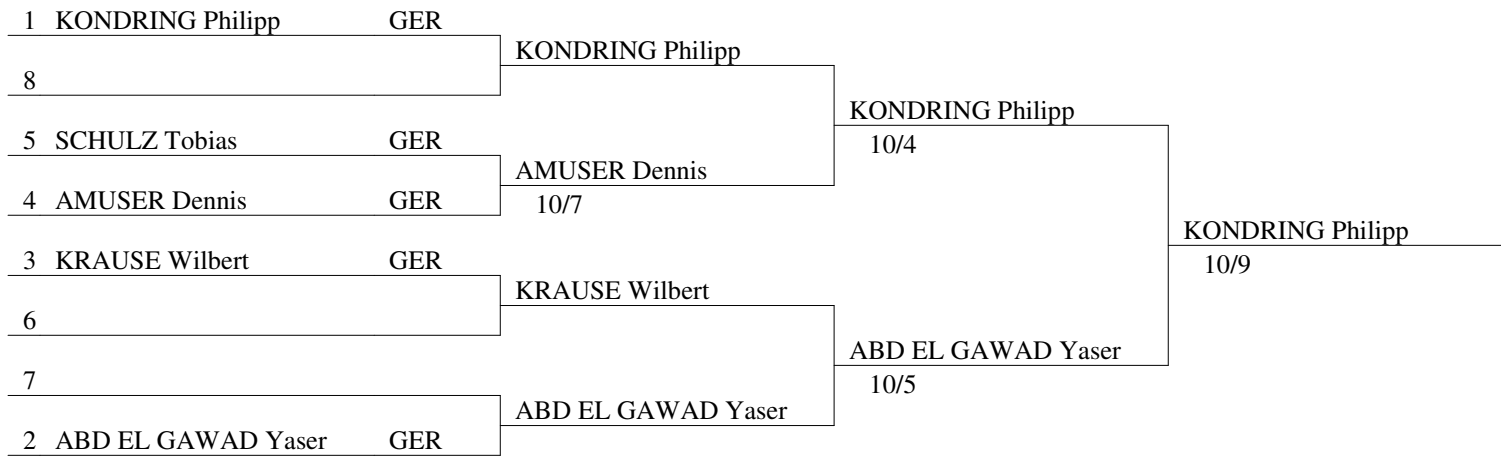

Trophäe der Sparkasse Lüdenscheid 2010
Schüler 1998 HDE

Viertelfinale

Trophäe der Sparkasse Lüdenscheid 2010
Schüler 1998 HDE

Gesamtplatzierung (nach Platz)

Platz	Name Vorname	Verein	Nation
1	KONDRING Philipp	HEIDENHEIMER SB	GER
2	ABD EL GAWAD Yaser	LÜDENSCHIEDER TV	GER
3	AMUSER Dennis	WMTV SOLINGEN	GER
3	KRAUSE Wilbert	LÜDENSCHIEDER TV	GER
5	SCHULZ Tobias	TV HOFFNUNGSTHAL	GER